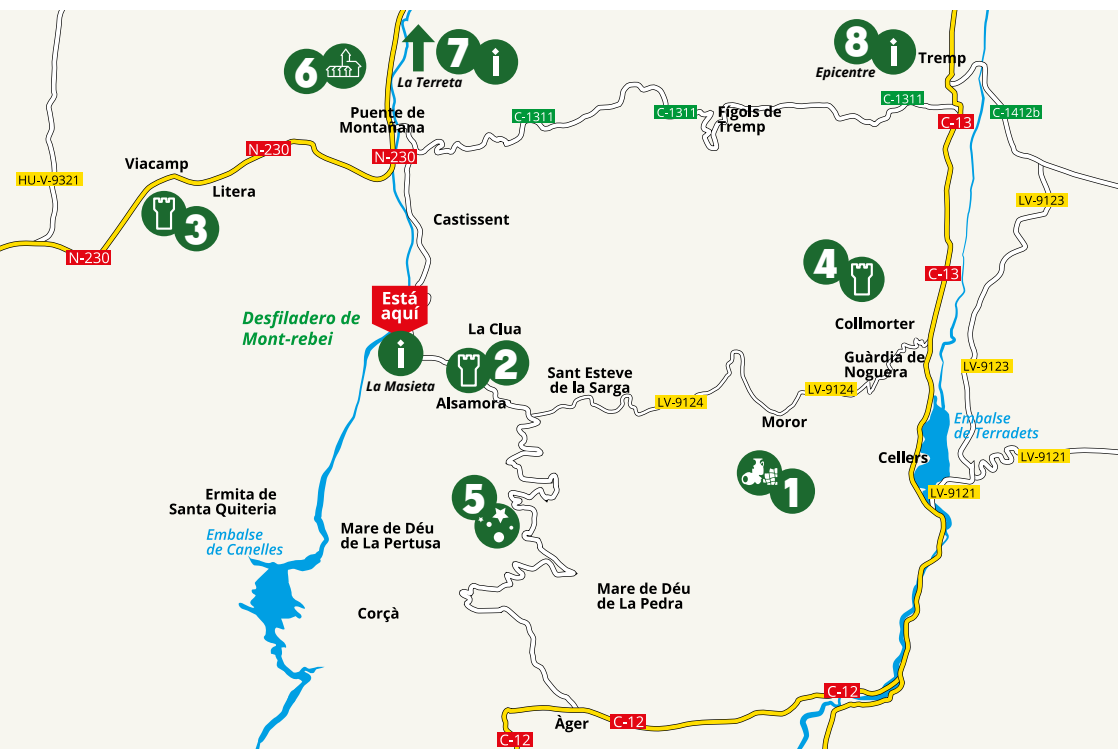

OTROS PUNTOS DE INTERÉS TURÍSTICO

-  Punto de información/
Centro expositivo
-  Conjunto medieval
-  Yacimiento
-  Torre/Castillo
-  Observatorio astronómico

1 Yacimiento de Sant Martí de les Tombetes

2 Torre de Alsamora

3 Torre de Viacamp

4 Castillo de Mur

5 Parque Astronómico del Montsec

6 Montañana

7  

Casal de los Buitres (La Terreta)

8  

Epicentre (Tremp)